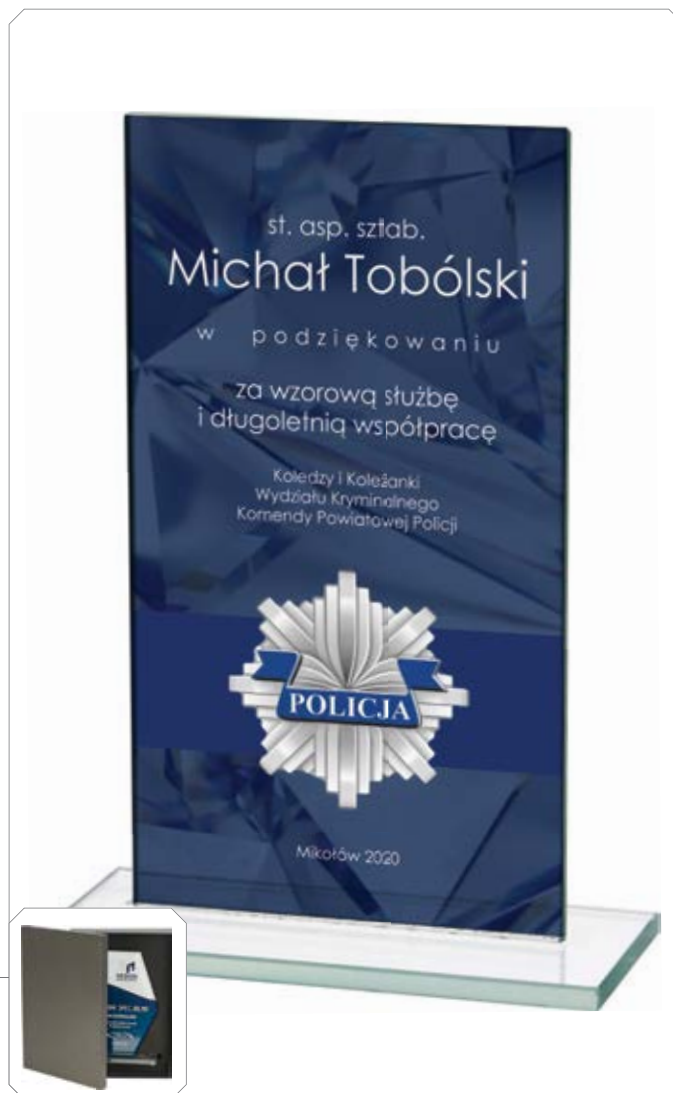

M64

opcjonalnie etui

M65

opcjonalnie etui

	wysokość (cm)	grubość (cm)	trofeum (zł)	trofeum +grawer (zł)	trofeum +grawer z farbą (zł)	trofeum +luxorjet (zł)	trofeum +graw. z f. +luxorjet (zł)	etui	
M64A	20	0,6	30,80	64,30	95,90	71,00	148,20	H281/BK	67,30
M64B	18,5	0,6	26,70	60,30	89,70	66,40	143,80	H281/BK	67,30
M64C	16,5	0,6	23,40	57,10	87,90	64,60	141,90	H281/BK	67,30
M65A	19	0,6	28,30	61,70	94,90	70,00	147,30	H281/BK	67,30
M65B	17	0,6	23,40	57,10	91,50	66,40	143,80	H281/BK	67,30
M65C	15	0,6	21,70	55,70	89,70	64,60	141,90	H281/BK	67,30
M65D	13	0,6	18,30	47,30	77,50	55,20	124,70	H281/BK	67,30