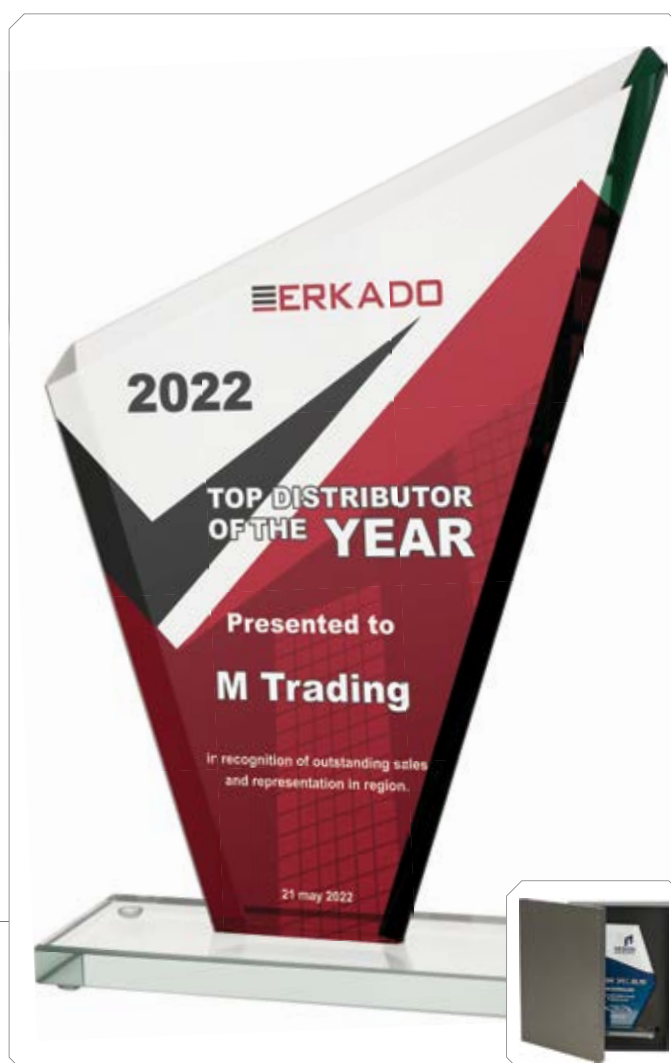

GS113

opcjonalnie etui

GS201-27

opcjonalnie etui

	wysokość (cm)	grubość (cm)	trofeum (zł)	trofeum +grawer (zł)	trofeum +grawer z farbą (zł)	trofeum +luxorjet (zł)	trofeum +graw. z f. +luxorjet (zł)	etui

GS113-27	26,5	1	133,60	189,80	192,80	200,00	266,30	H283/BK	96,00
GS113-25	24	1	102,50	158,70	161,50	168,70	235,10	H282/BK	70,40
GS113-22	21,5	1	82,00	138,30	141,20	148,30	214,70	H281/BK	67,30
GS201-27	27,5	1,2	142,50	192,20	213,50	215,70	279,30	H283/BK	96,00